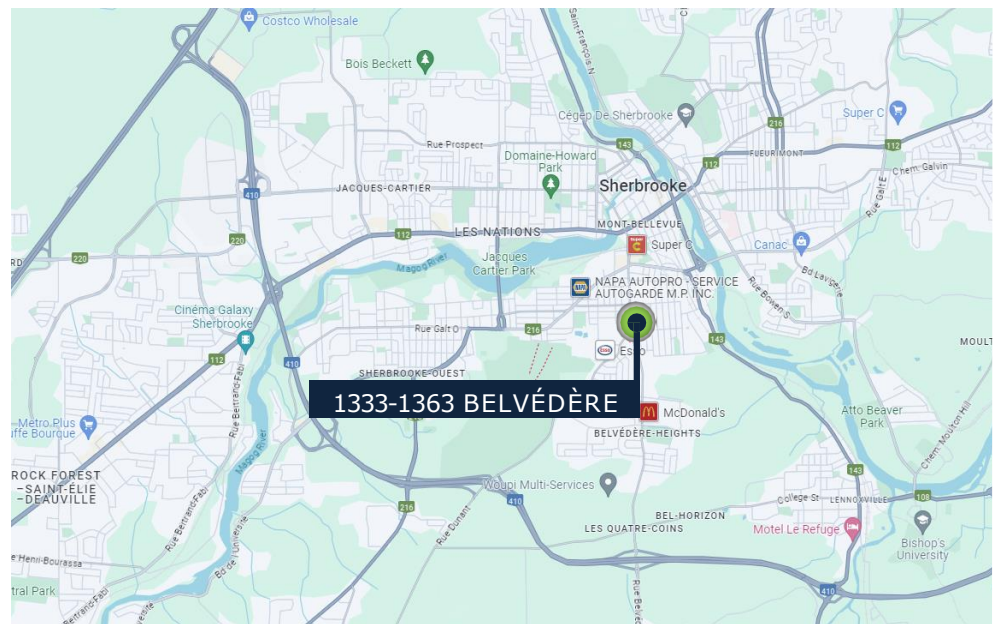

1333-1363 BELVÉDÈRE

1331-1363, boul. Belvédère Sud, Sherbrooke (QC) G1S 3G4

POINTS SAILLANTS

- Le long de la rue Belvédère, on trouve de nombreux détaillants ainsi que des épiceries telles que Metro (1 kilomètre) et IGA (1,2 kilomètre), ainsi que des restaurants (Domino's Pizza, Comme chez soi Sherbrooke).

HIGHLIGHTS

- Along Belvédère Street are multiple neighborhood-oriented retailers, as well as grocery stores such as Metro (1 kilometre) and IGA (1.2 kilometres), as well as restaurants (Domino's Pizza, Comme chez soi Sherbrooke).

Superficie locative / Total leasable area
47 804 pi² / sq. ft.

Magasins de détail / Retail Stores
3

Places de stationnement / Parking Spaces
36