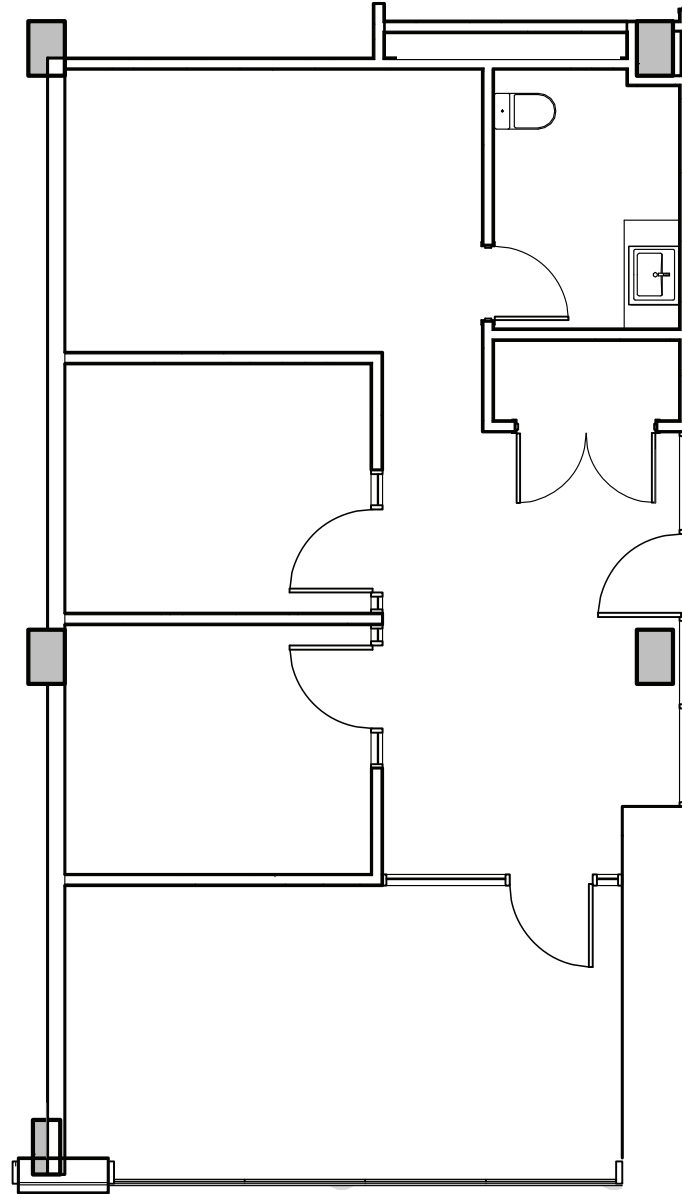

# QUARTIER UNILIA C

UNITÉ LC1 | SUITE LC1

SUPERFICIE | AREA: 873 pi<sup>2</sup> | SF

Boulevard Cartier O.

REZ-DE-CHAUSSÉE