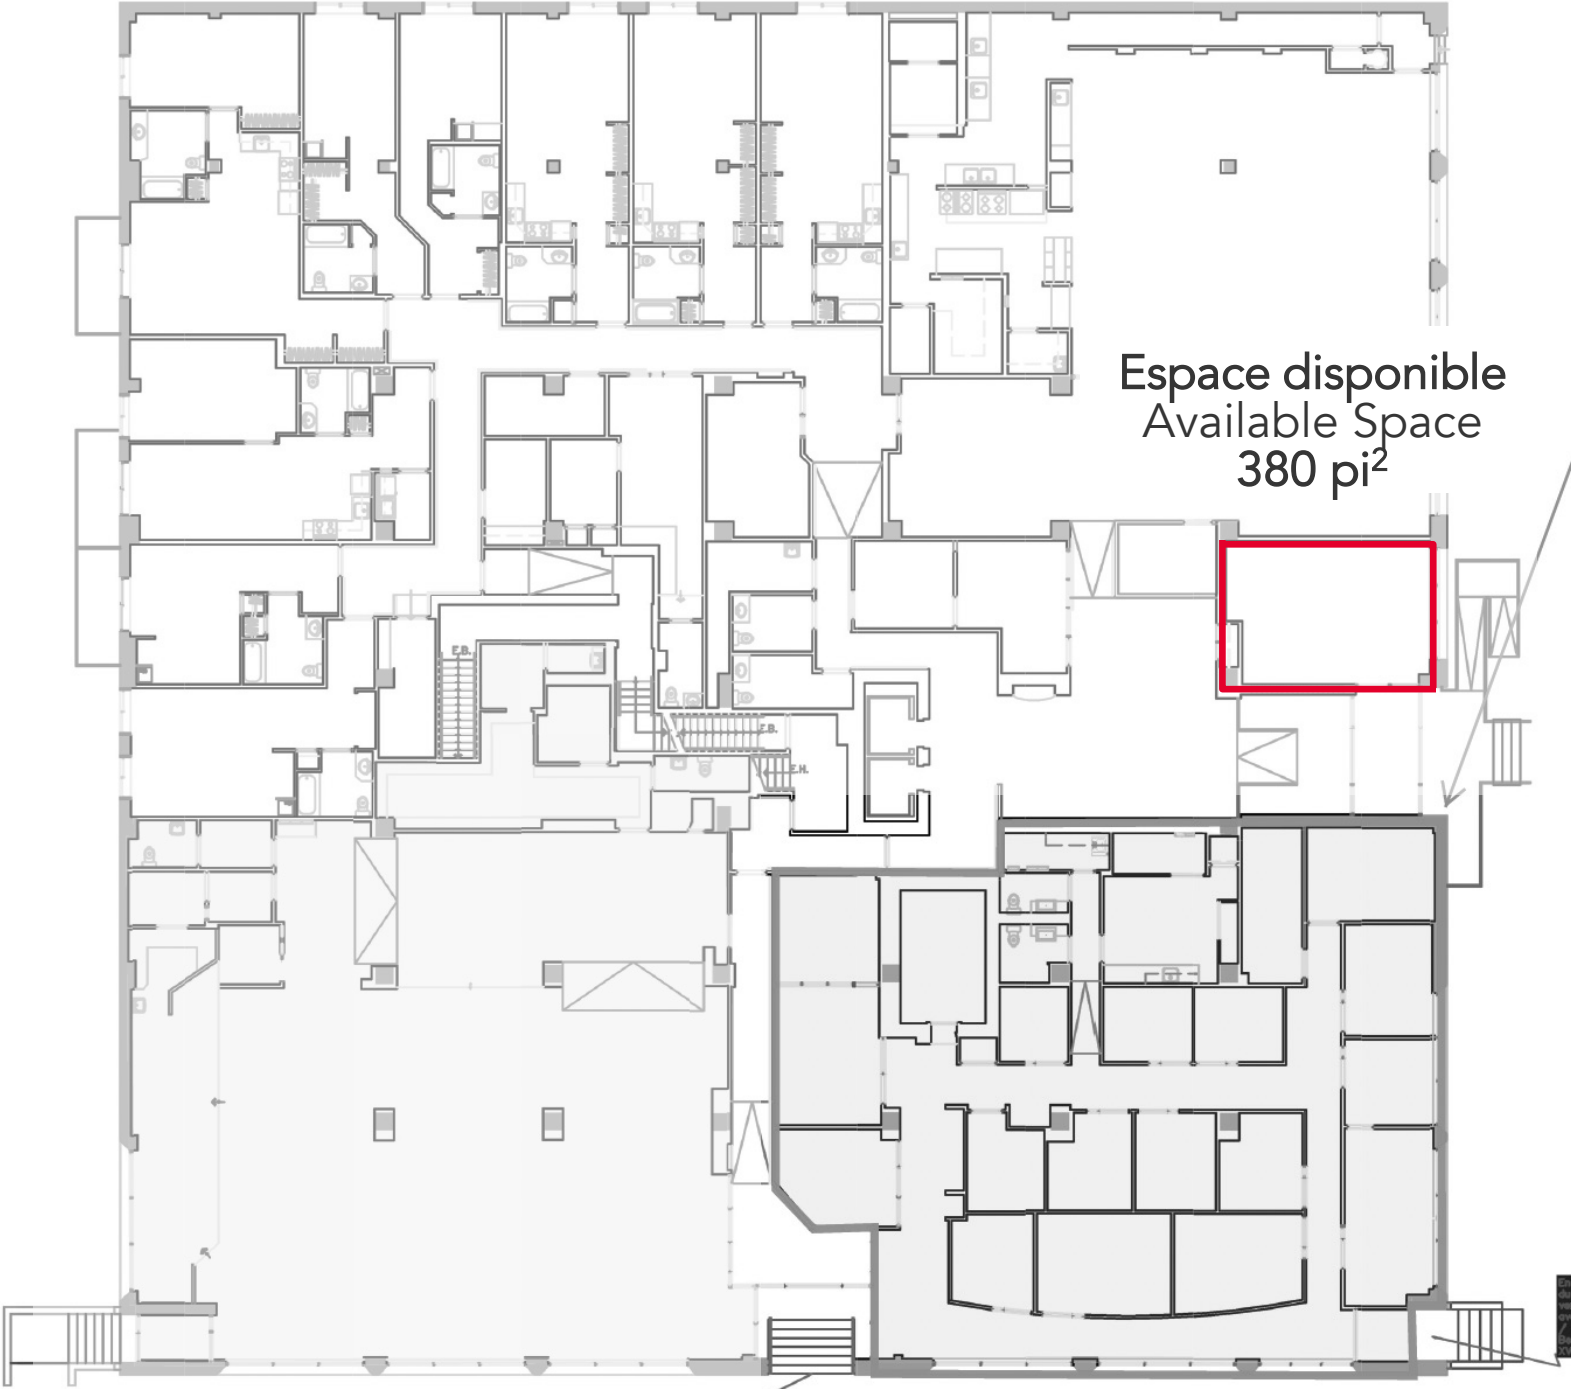

# LE FLANDRE, QUÉBEC

125 Bd Benoît-XV, Ville de Québec

Espace disponible  
Available Space  
380 pi<sup>2</sup>