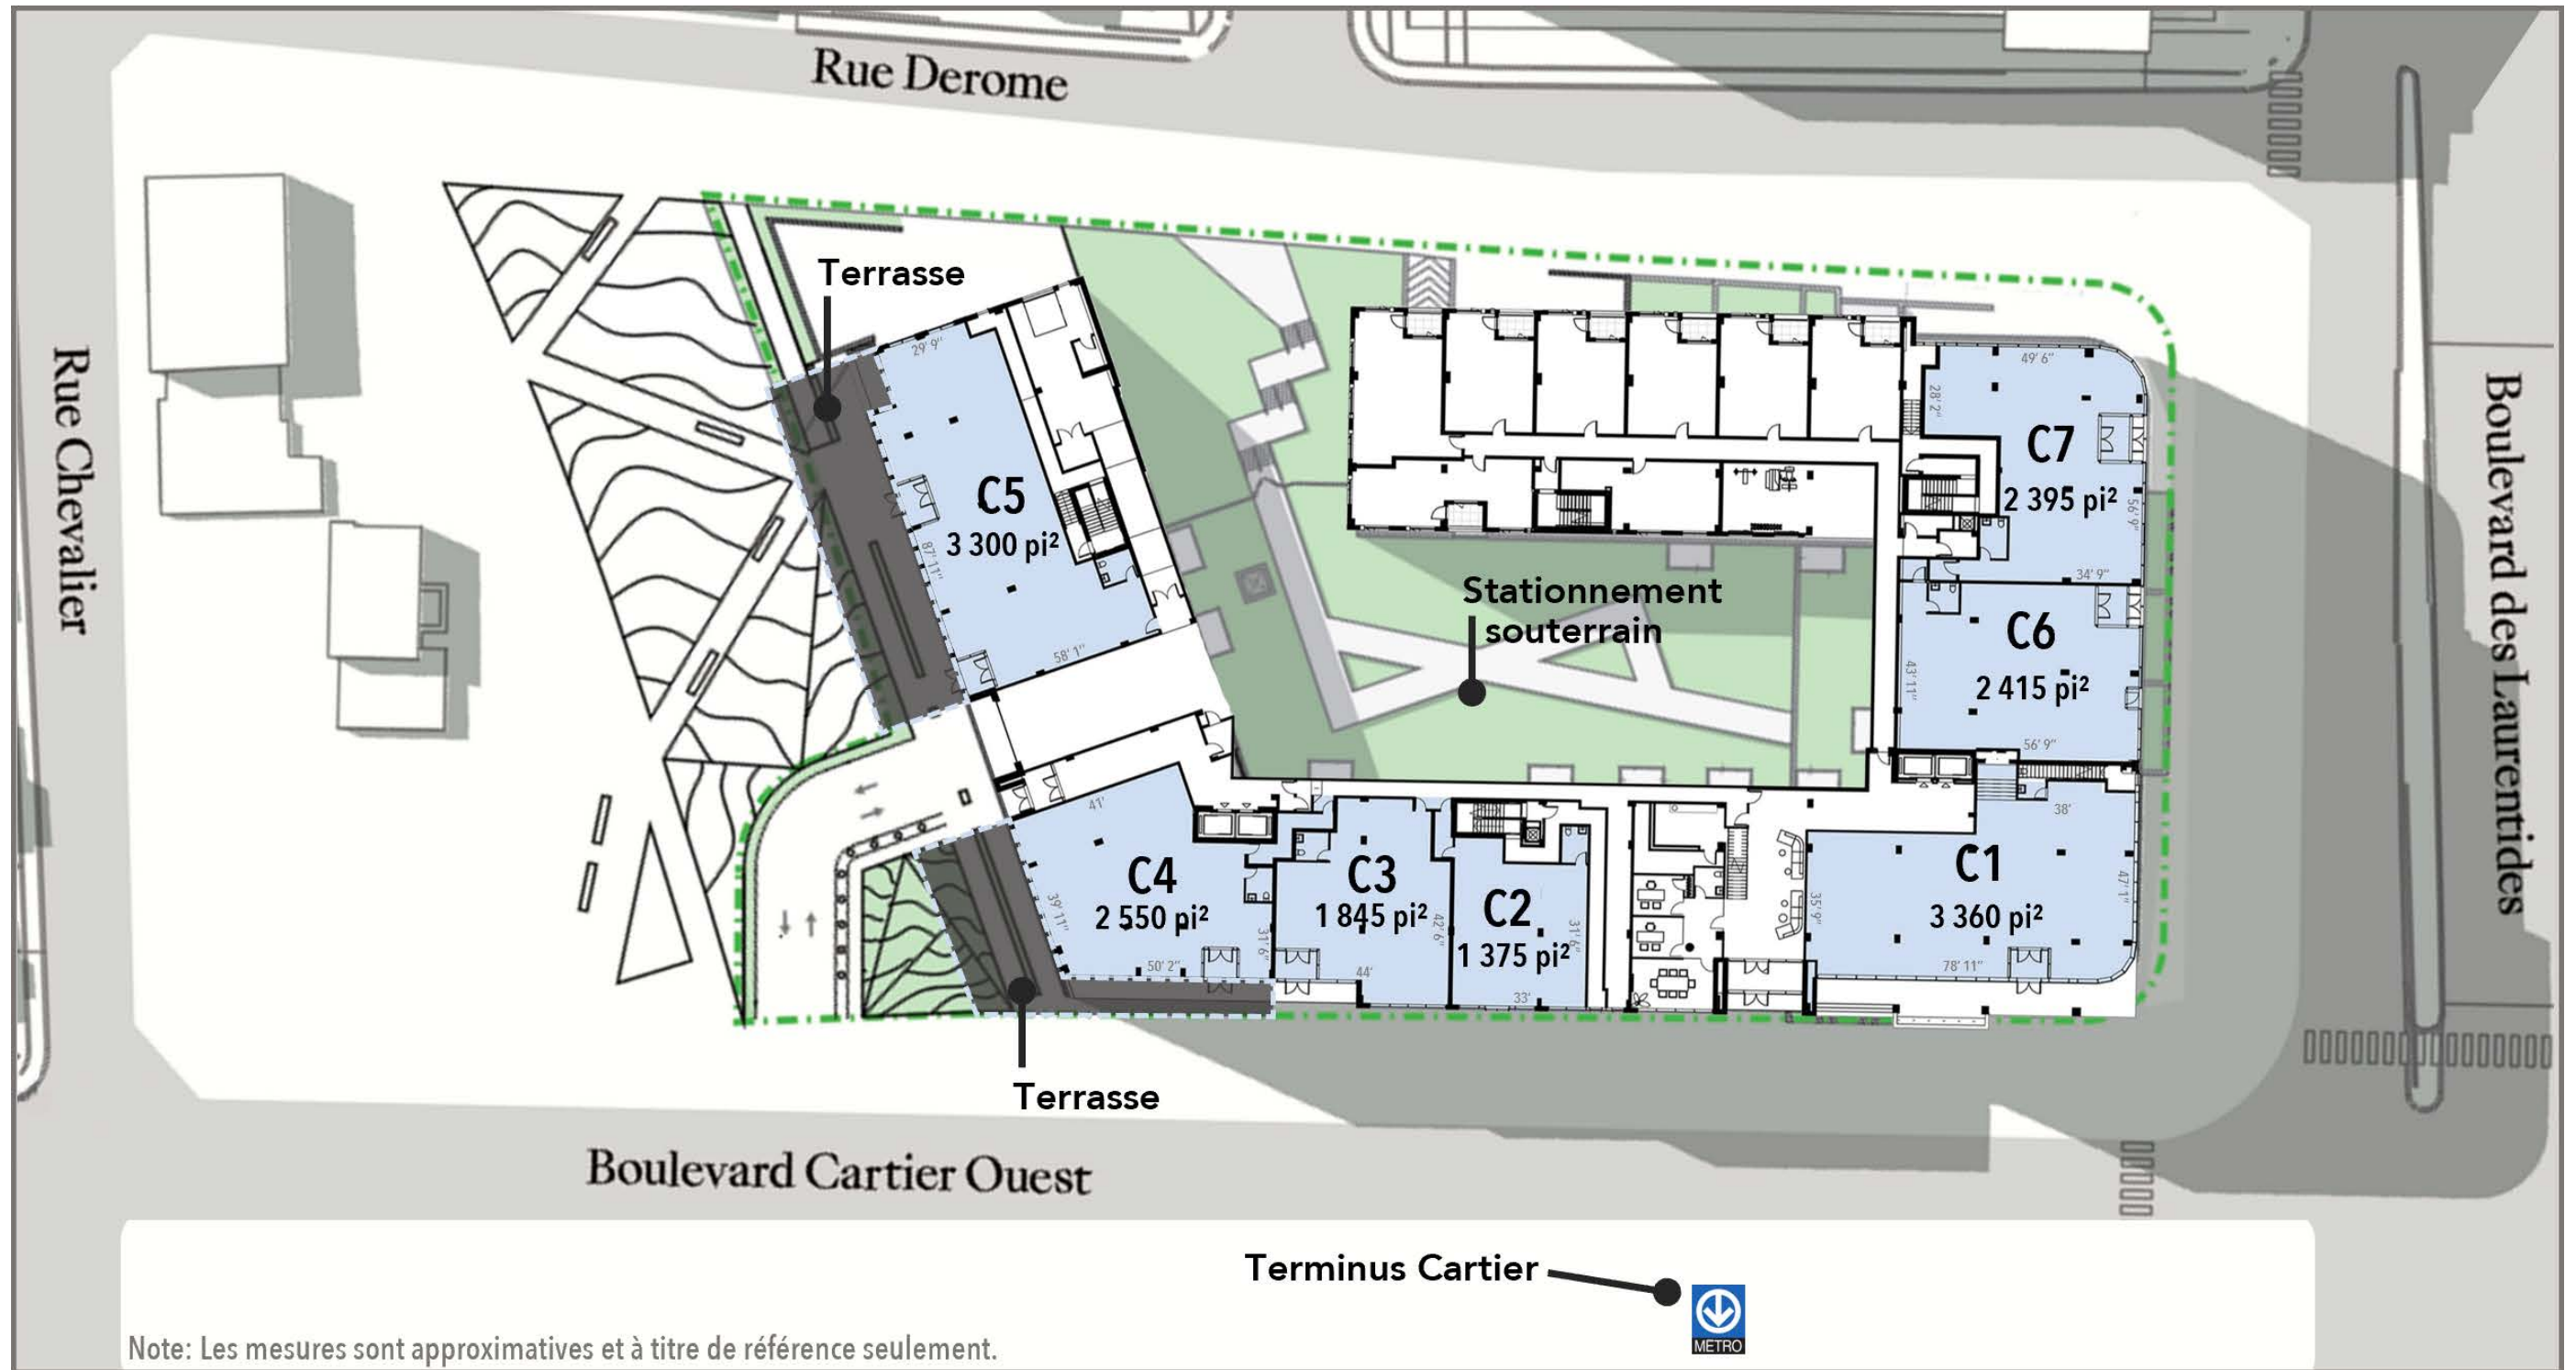

QUARTIER UNILIA C
UNITÉ C7 | SUITE C7
SUPERFICIE | AREA: 2 395 pi² | SF

Boulevard Des Laurentides

2e ÉTAGE | FLOOR

QUARTIER UNILIA C

UNITÉ C7 | SUITE C7

SUPERFICIE | AREA: 2 395 pi² | SF

Rue Derome