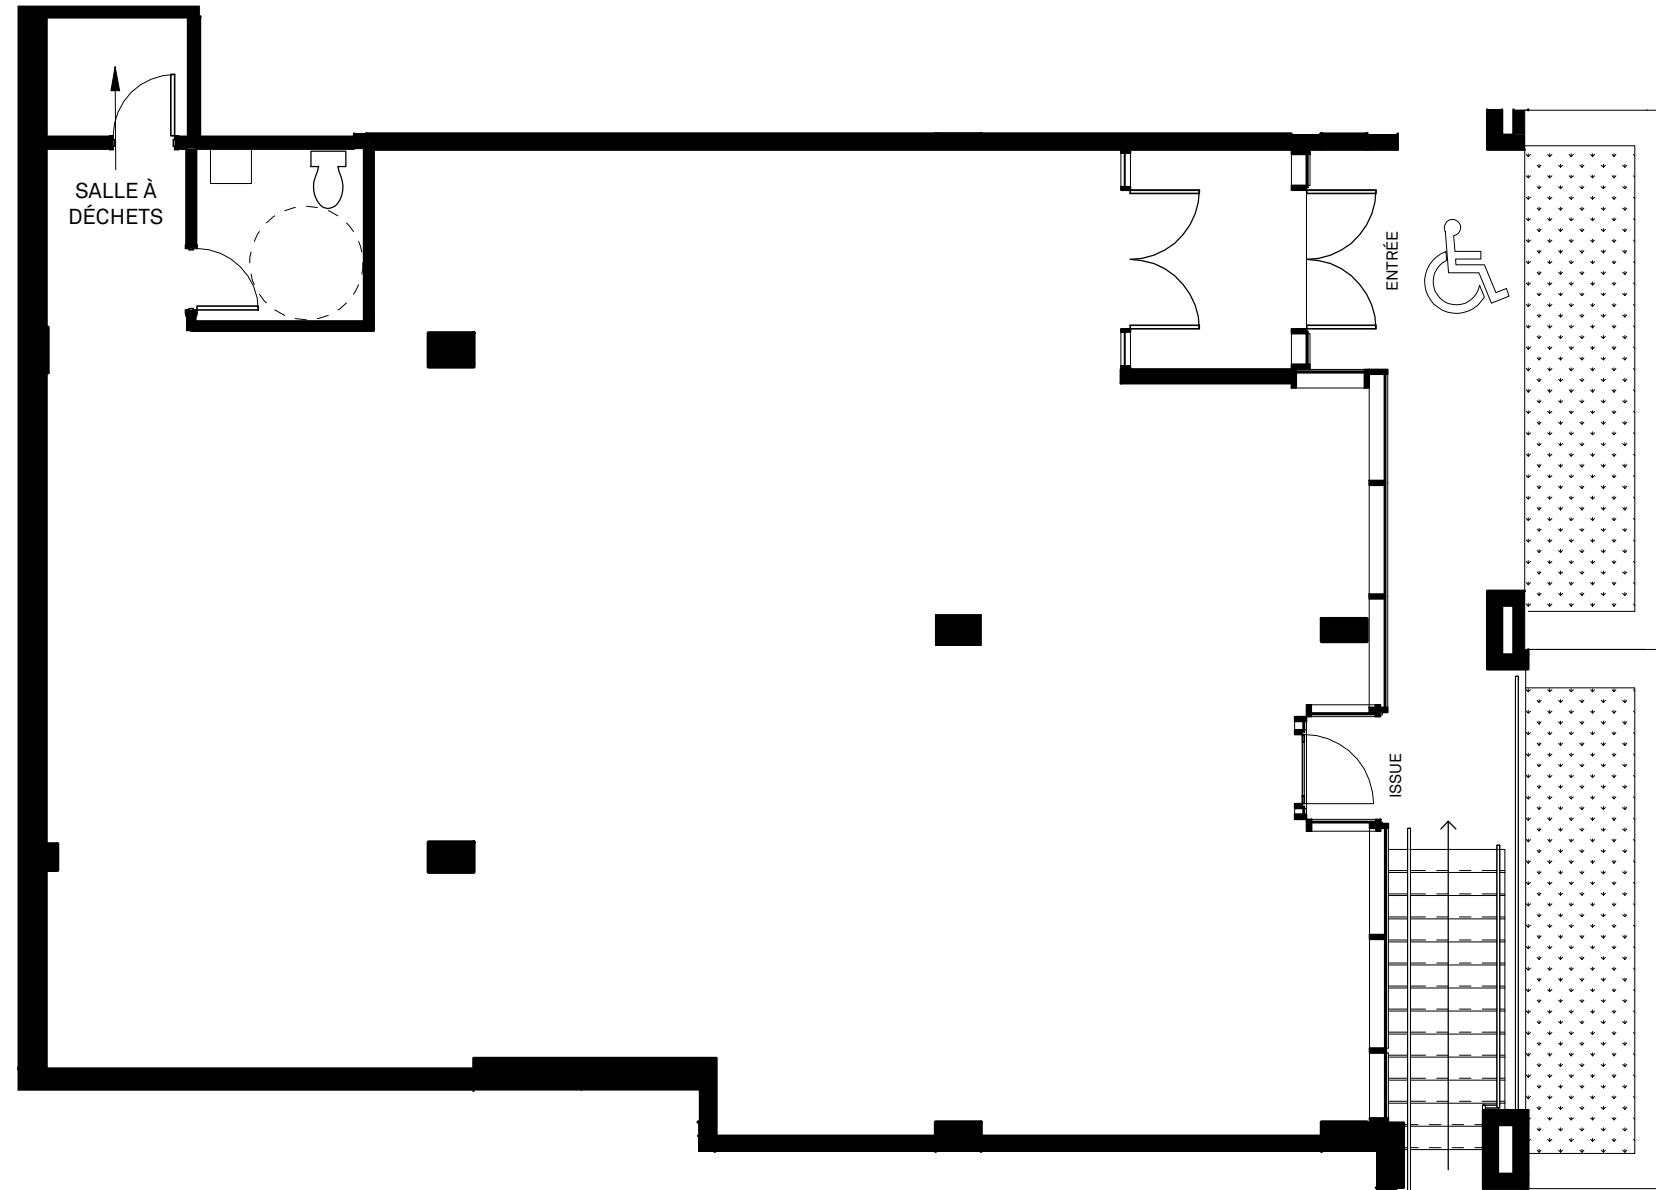

QUARTIER UNILIA C
UNITÉ C7 | SUITE C7
SUPERFICIE | AREA: 2 395 pi² | SF

Boulevard Des Laurentides

2e ÉTAGE | FLOOR

QUARTIER UNILIA C

UNITÉ C7 | SUITE C7

SUPERFICIE | AREA: 2 395 pi² | SF

Rue Derome