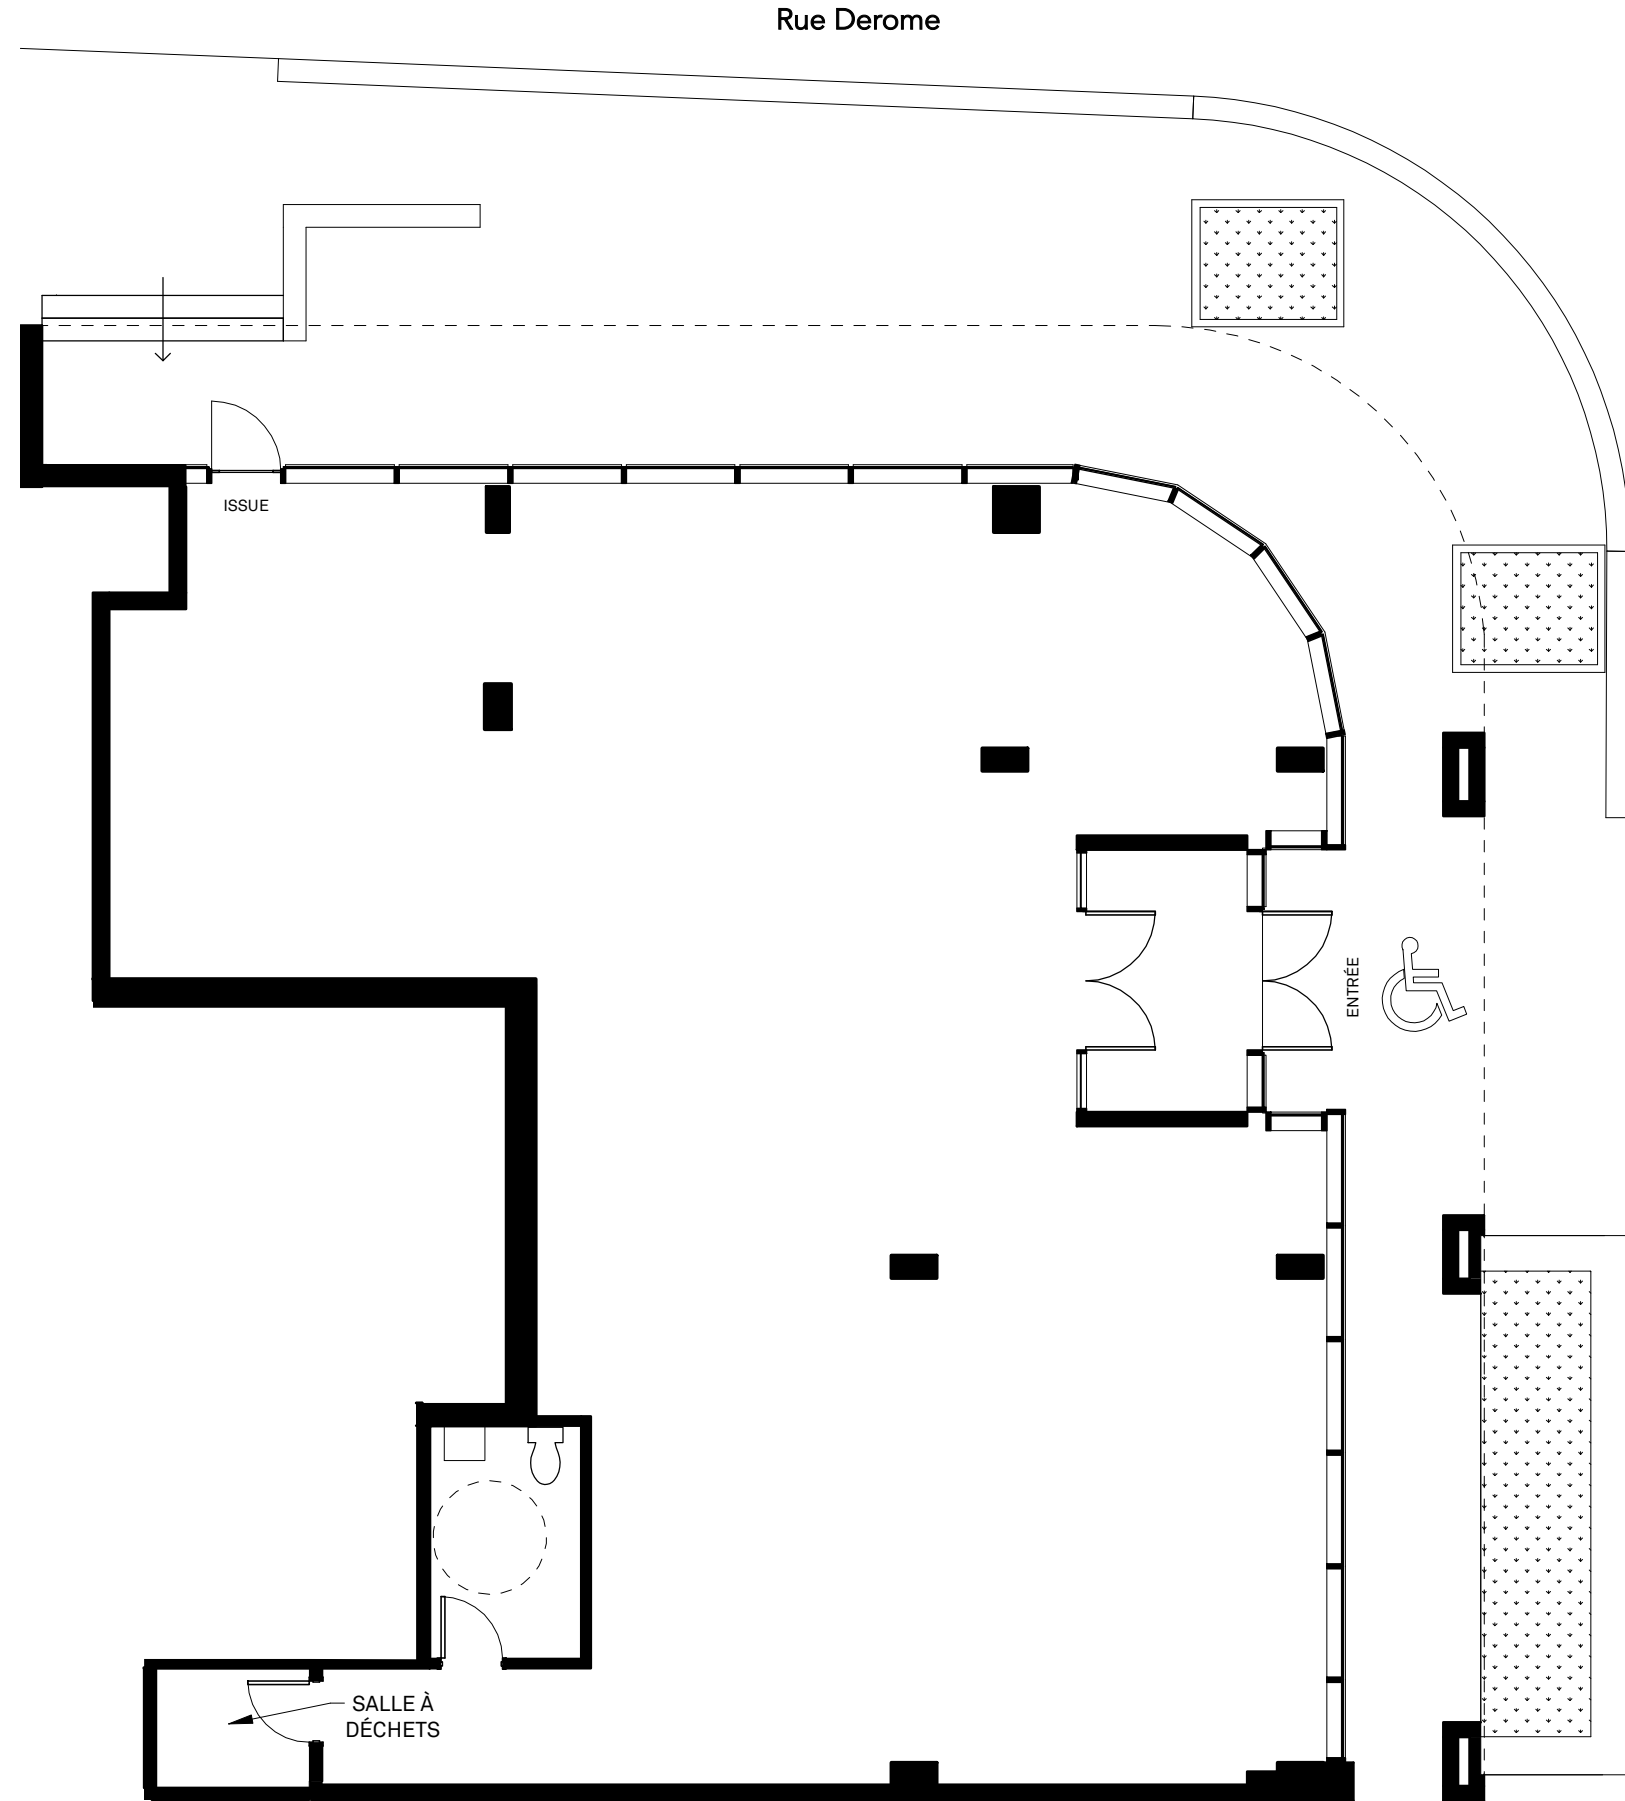

QUARTIER UNILIA C
UNITÉ C6 | SUITE C6
SUPERFICIE | AREA: 2 415 pi² | SF

Boulevard Des Laurentides

2e ÉTAGE | FLOOR

QUARTIER UNILIA C

UNITÉ C6 | SUITE C6

SUPERFICIE | AREA: 2 415 pi² | SF

Rue Derome

Boul. Cartier O