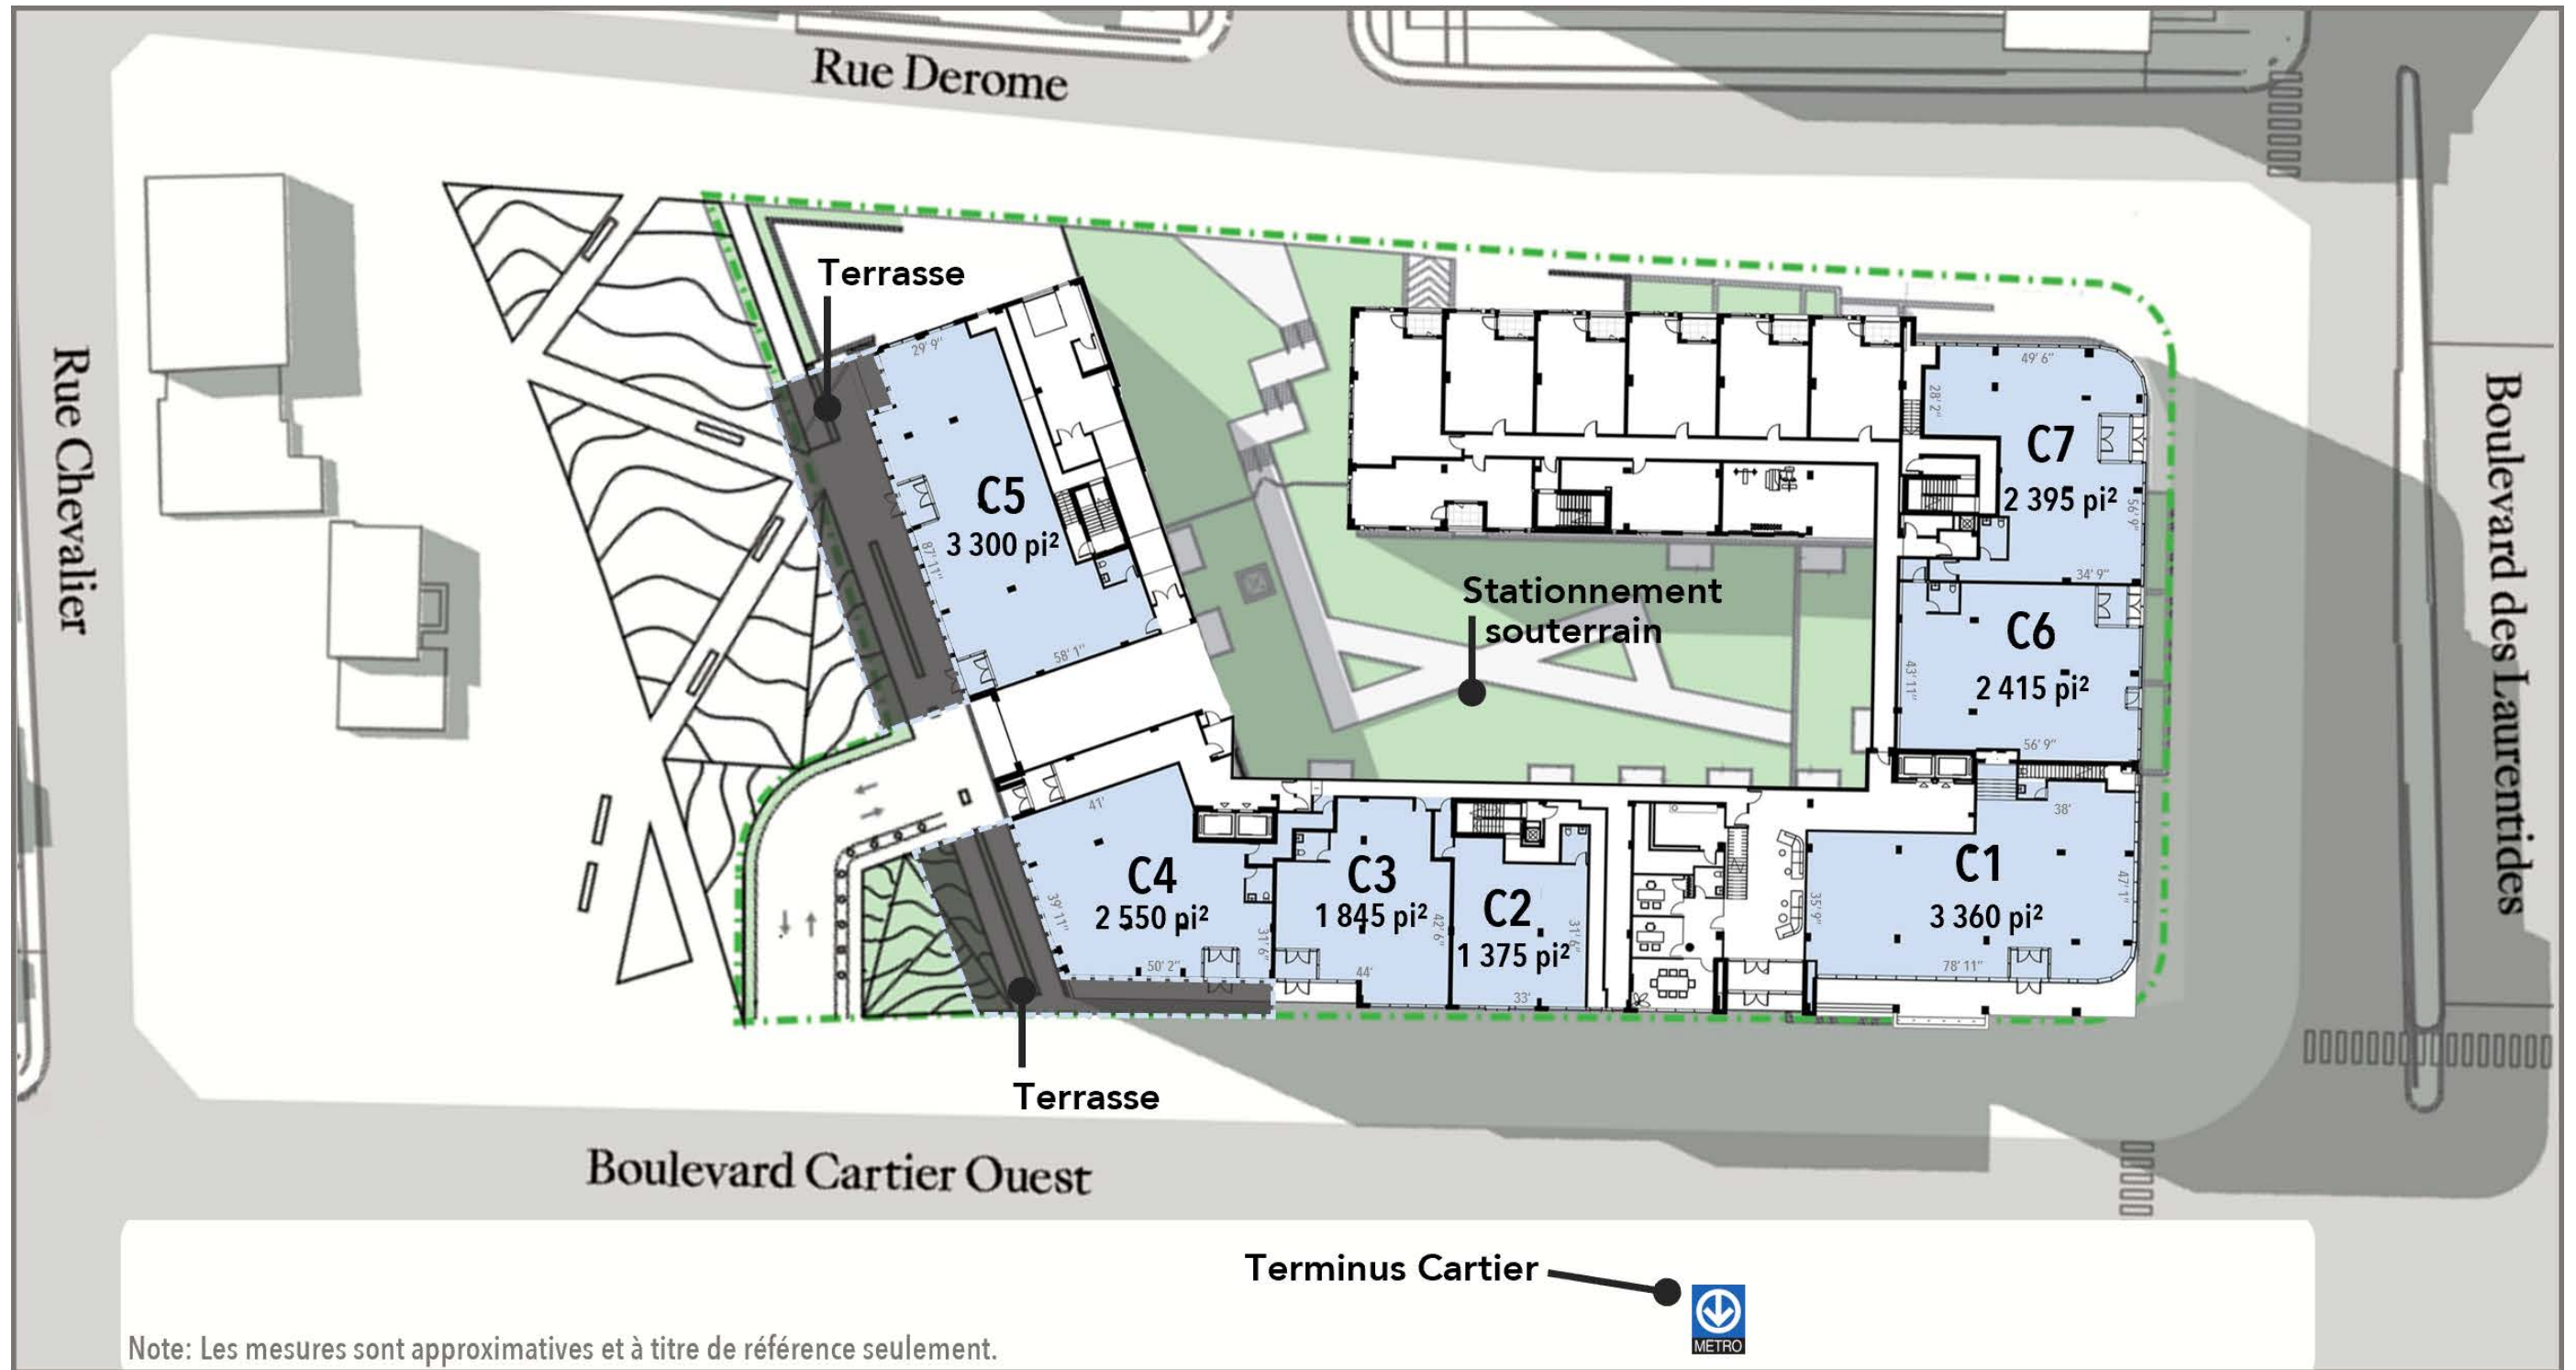

QUARTIER UNILIA C
UNITÉ C6 | SUITE C6
SUPERFICIE | AREA: 2 415 pi² | SF

Boulevard Des Laurentides

2e ÉTAGE | FLOOR

QUARTIER UNILIA C

UNITÉ C6 | SUITE C6

SUPERFICIE | AREA: 2 415 pi² | SF

Rue Derome

Boul. Cartier O