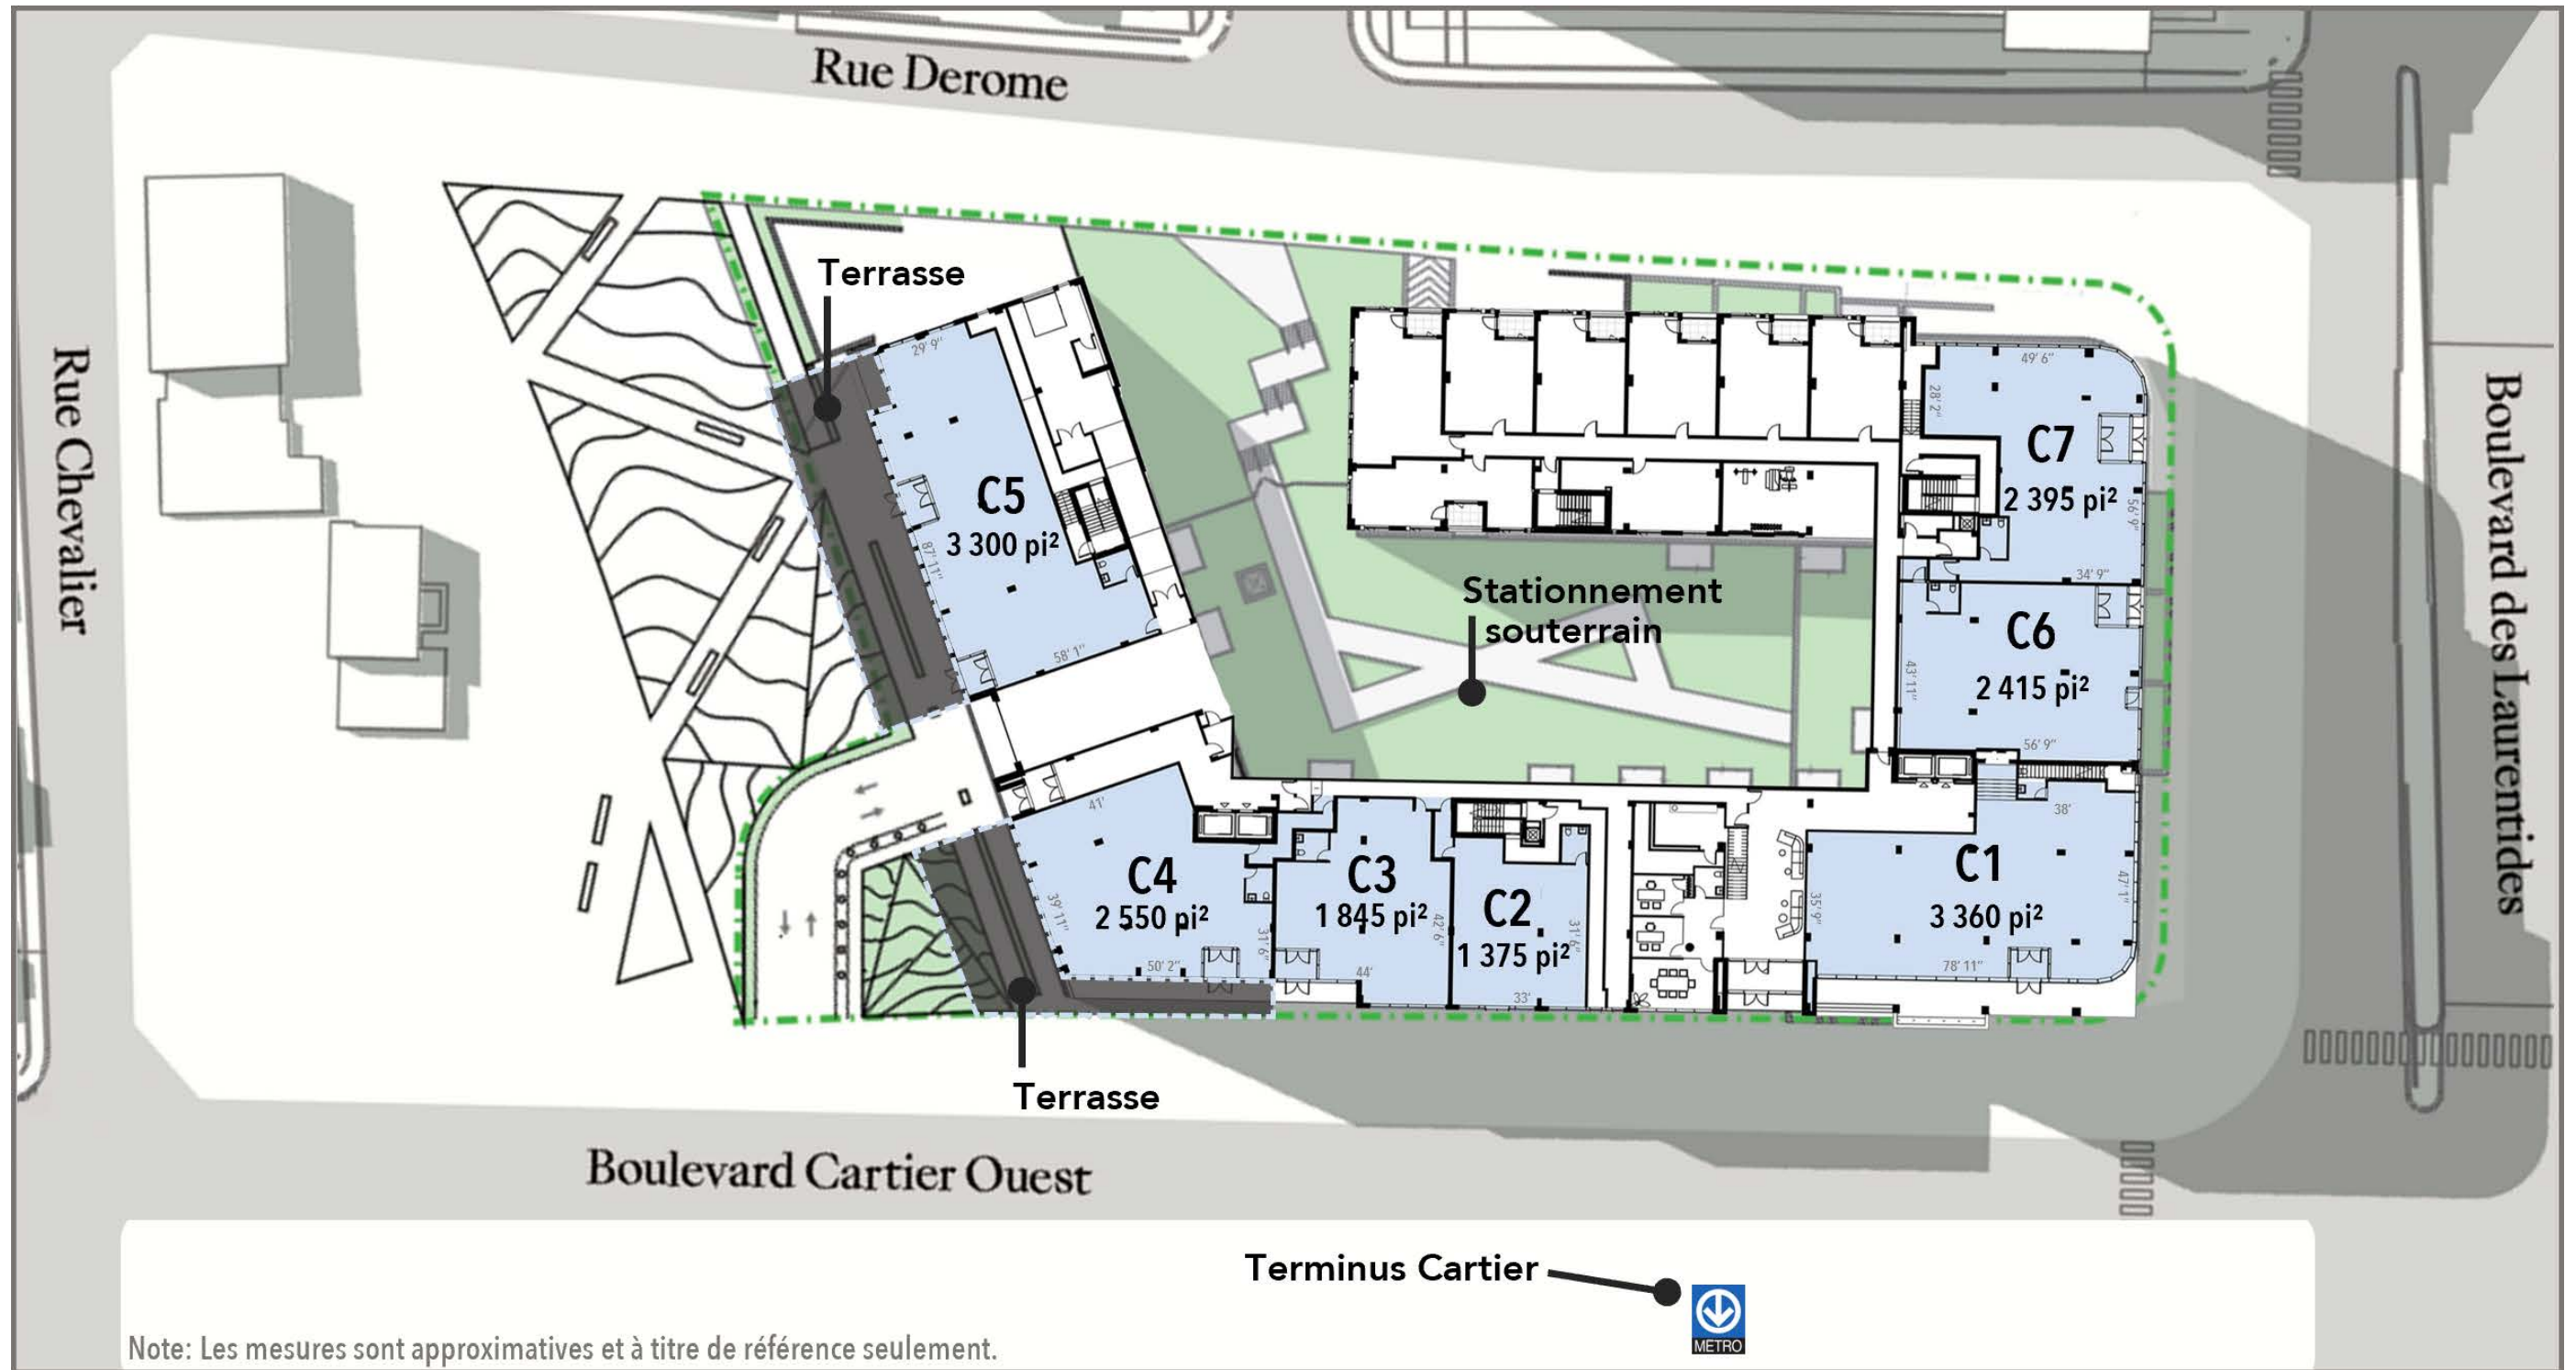

# QUARTIER UNILIA C

UNITÉ C4 | SUITE C4

SUPERFICIE | AREA: 2 550 pi² | SF

REZ-DE-CHAUSSÉE

# QUARTIER UNILIA C

UNITÉ C4 | SUITE C4

SUPERFICIE | AREA: 2 550 pi<sup>2</sup> | SF

Rue Derome

Boul. Cartier O