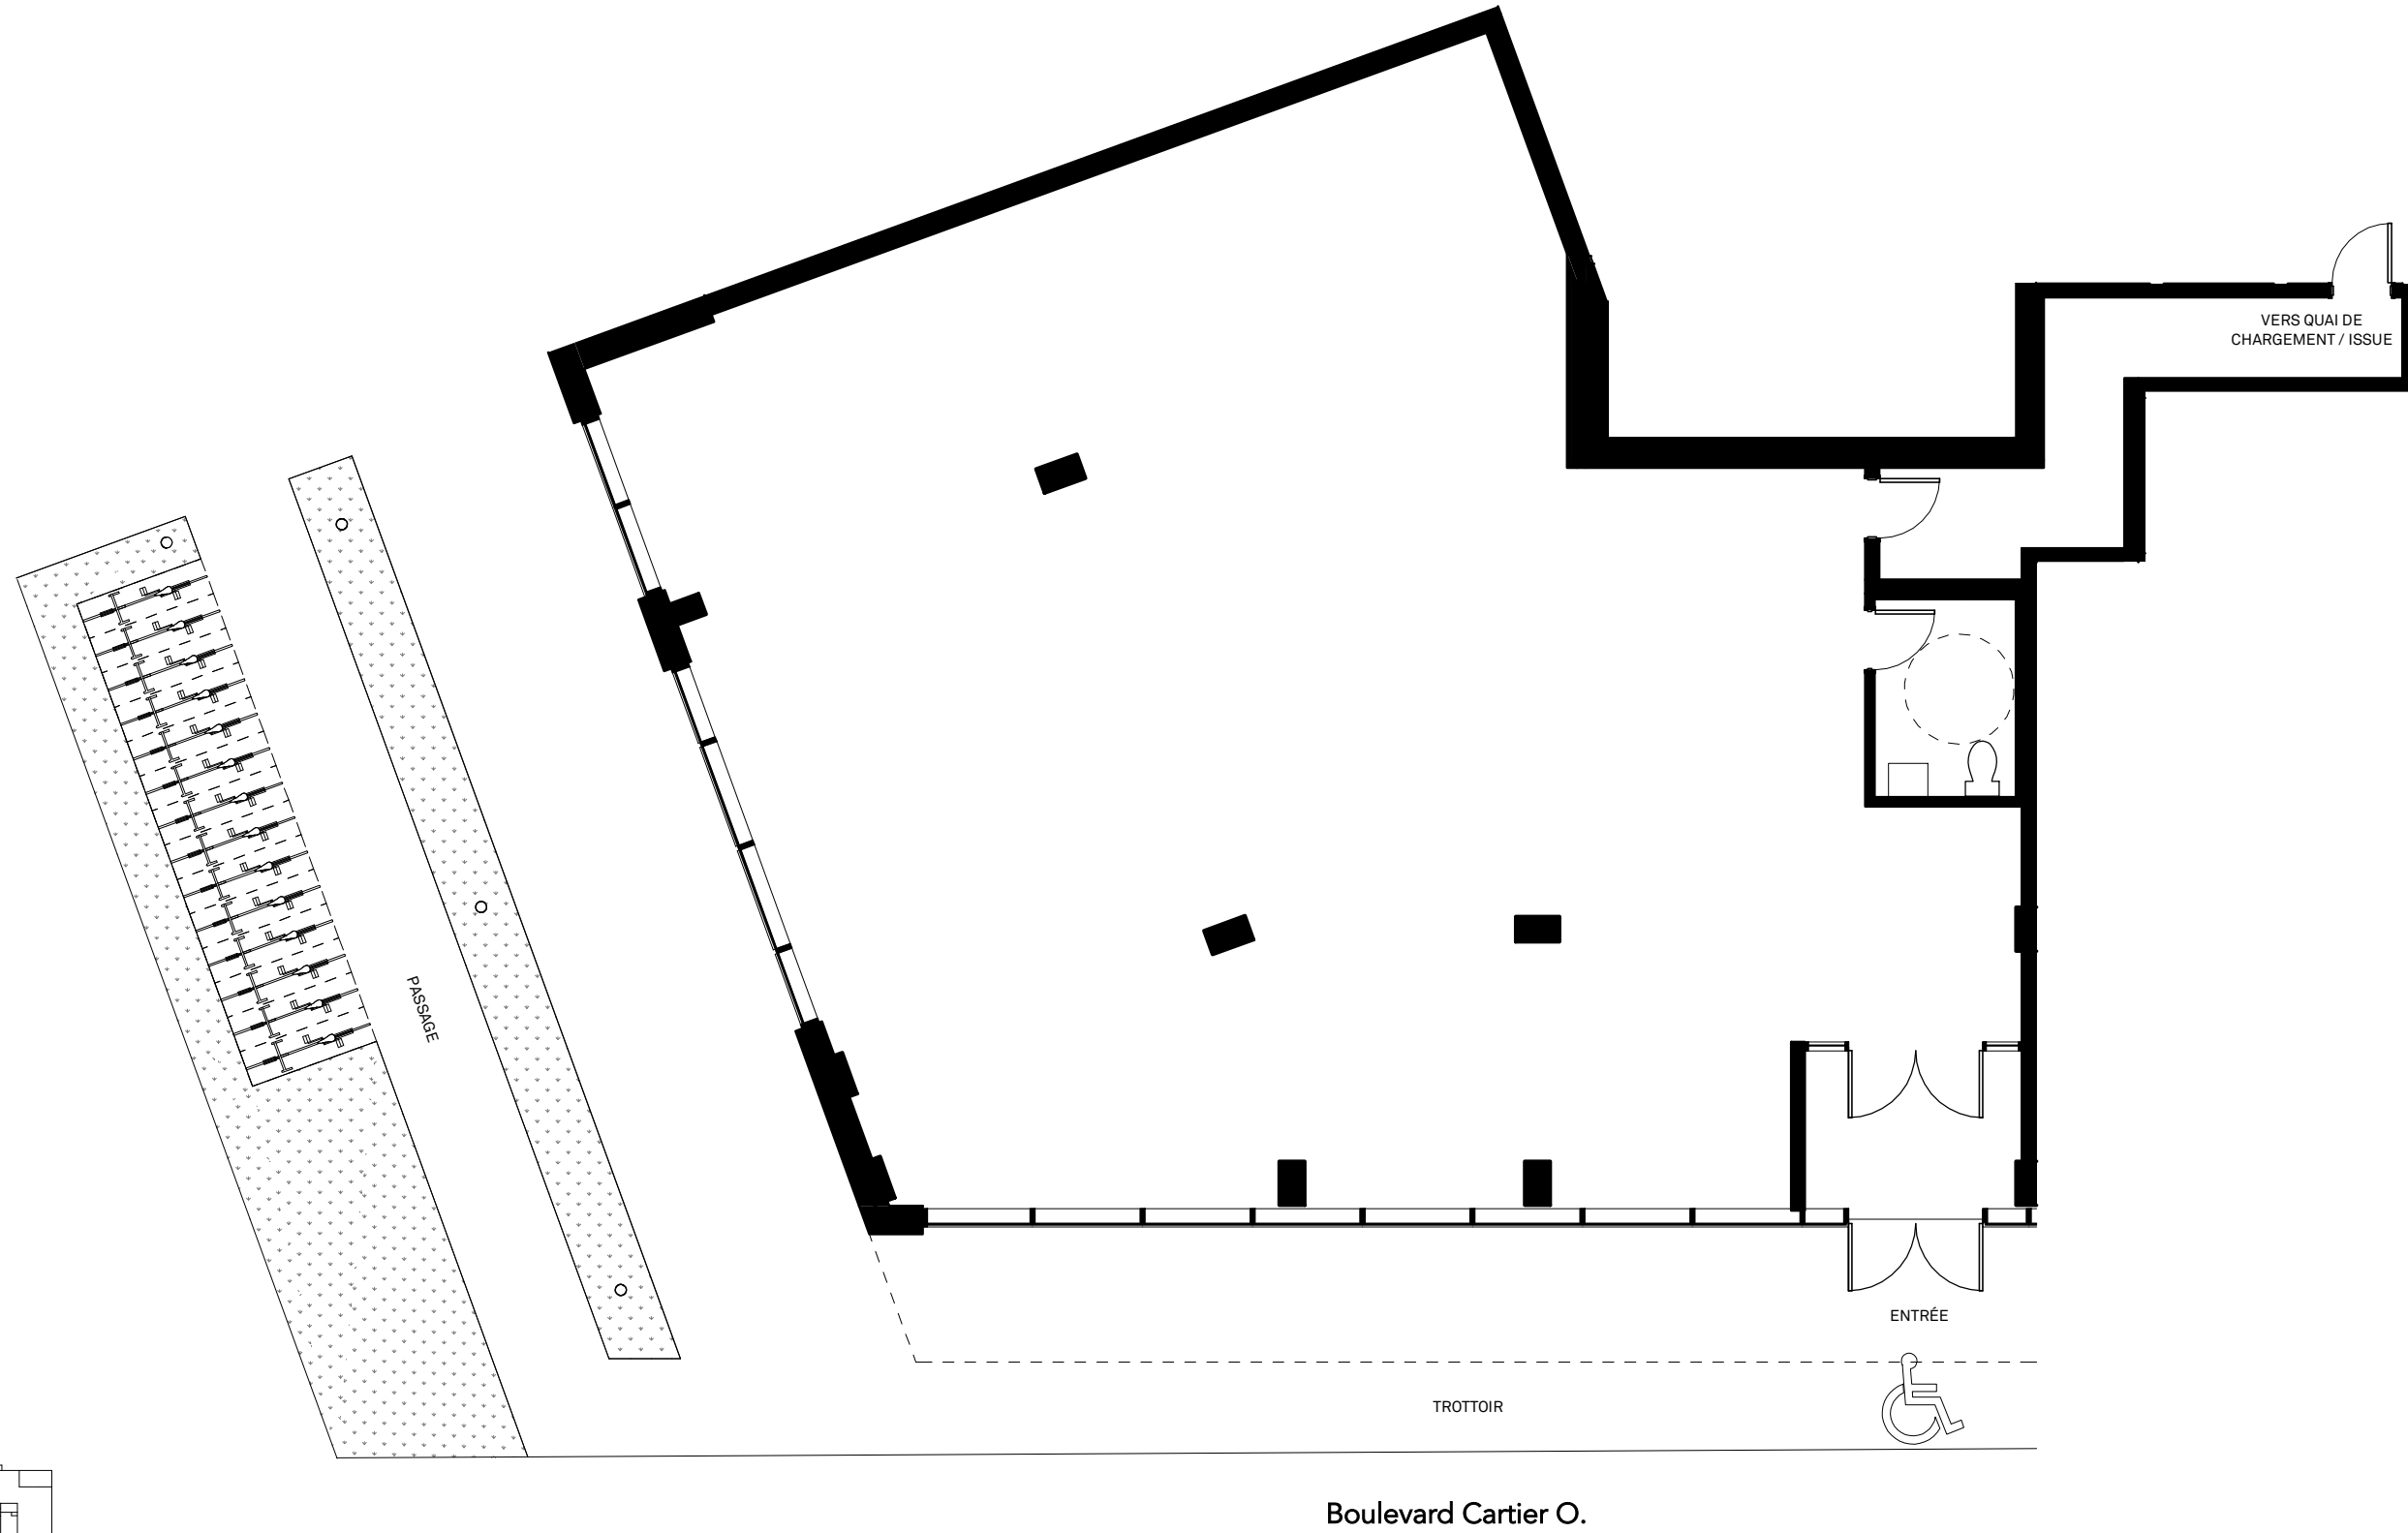

# QUARTIER UNILIA C

UNITÉ C4 | SUITE C4

SUPERFICIE | AREA: 2 550 pi² | SF

REZ-DE-CHAUSSÉE

# QUARTIER UNILIA C

UNITÉ C4 | SUITE C4

SUPERFICIE | AREA: 2 550 pi<sup>2</sup> | SF

Rue Derome

Boul. Cartier O